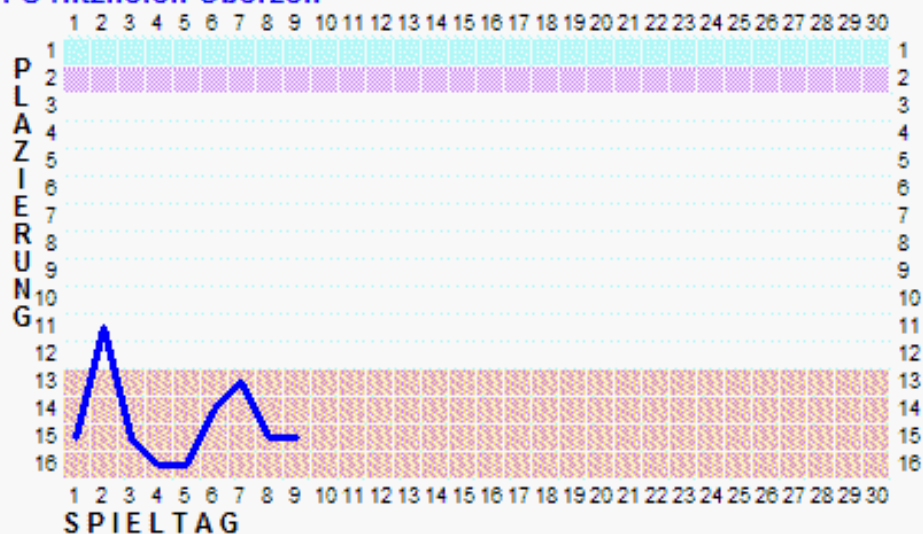

FC Hitzhofen-Oberzell