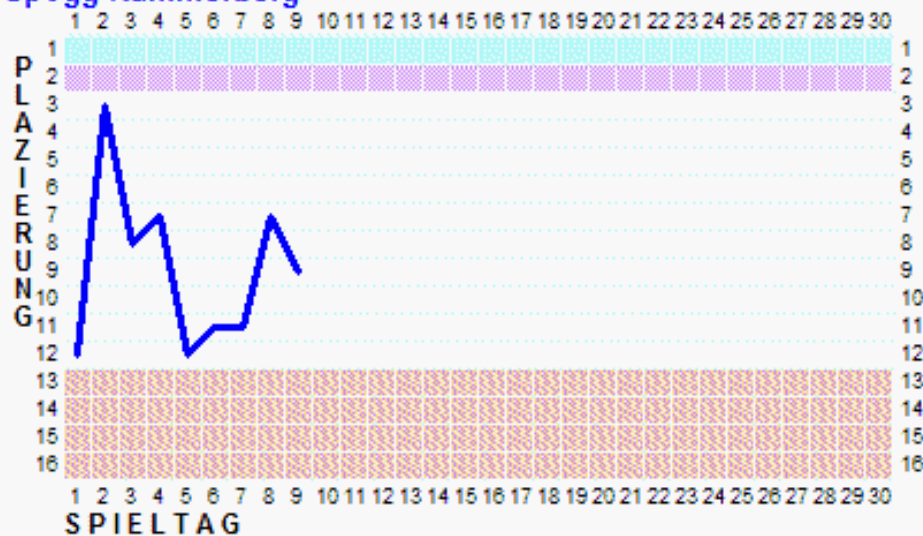

SpVgg Kammerberg