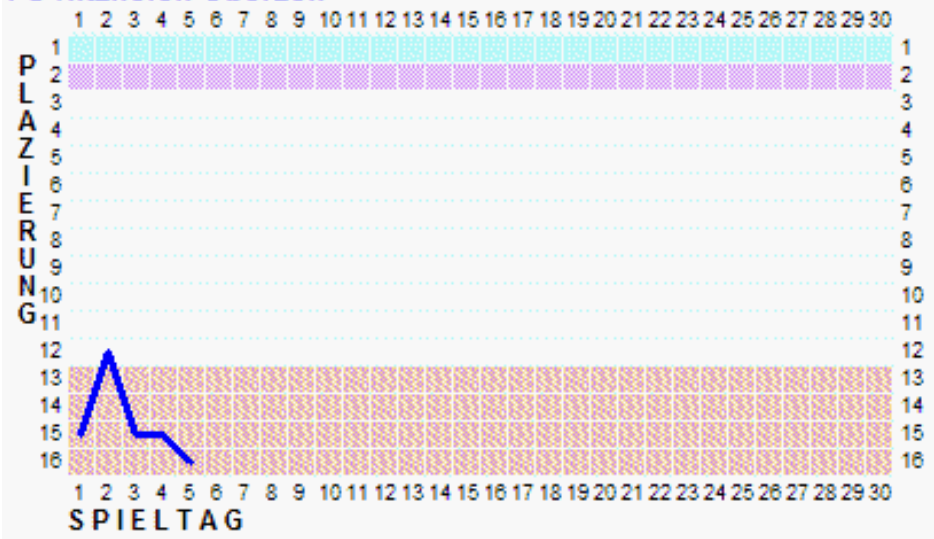

Dein Tipp für heute gegen den TSV Rohrbach:

Ich hoffe wir gewinnen 2 : 1!

FC Hitzhofen-Oberzell

Ihr kompetenter Partner für allgemeine Elektroinstallationen,
regenerative Anlagentechnik & Kommunikationstechnik