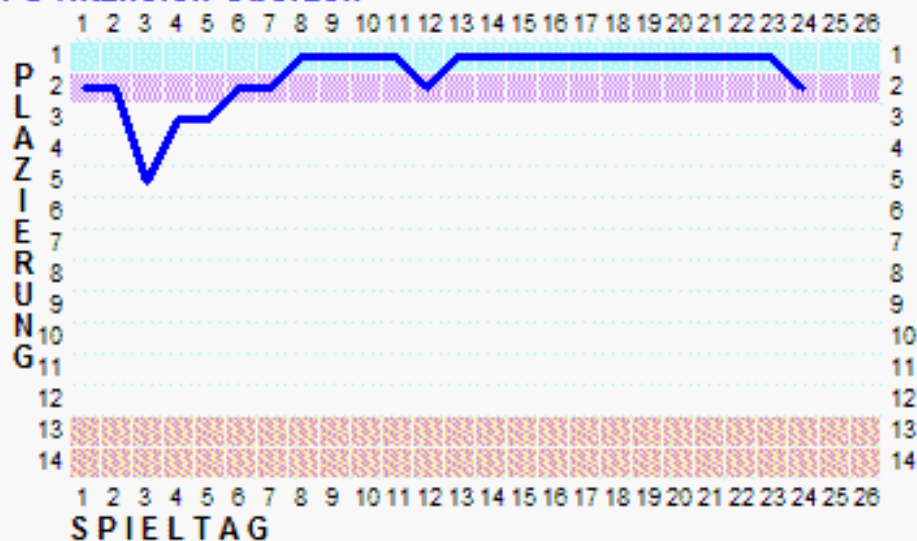

FC Hitzhofen-Oberzell