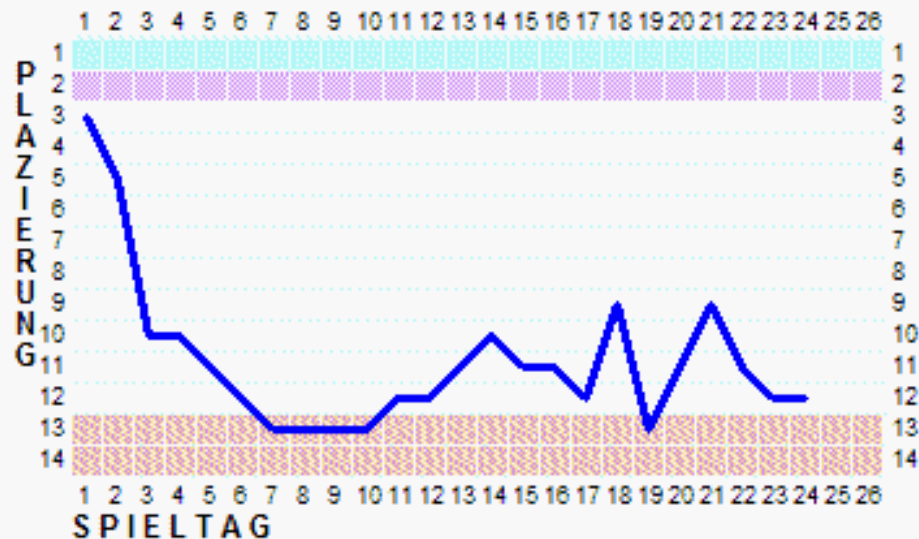

FC Hitzhofen-Oberzell 2

FC GW Ingolstadt 2

Spielerstatistik Zweite Mannschaft 2012 / 2013

	Spiele	gelb	gelb-rot	rot	Tore
Amler Bernd	4				
Bauer Christoph	20	6			2
Baumann Christian	1				
Degen Thomas	9				
Dirr Sebastian	20				1
Fleischer Markus	2				
Gabler Sebastian	22	2			
Gerlich Florian	12	3			2
Höcker Andreas	16	4			
Jörg Franz	10	1			1
Jörg Johannes	1	1			
Knöferle Johannes	5				
Knör Christian	16	2			
Knoll Wolfgang	1				
Löffler Stefan	13	1			2
Ludwig Matthieu	2				1
Meyer Michael	3	1			
Moser Viktor	1				
Nieselberger Martin	9				
Nuber Christian	7	1			
Pfäffl Klaus	19	1			10
Regler Mathias	1				
Rössler Stefan	18	3			
Sandner Martin	16	3	1	1	2
Schießl Christoph	2				2