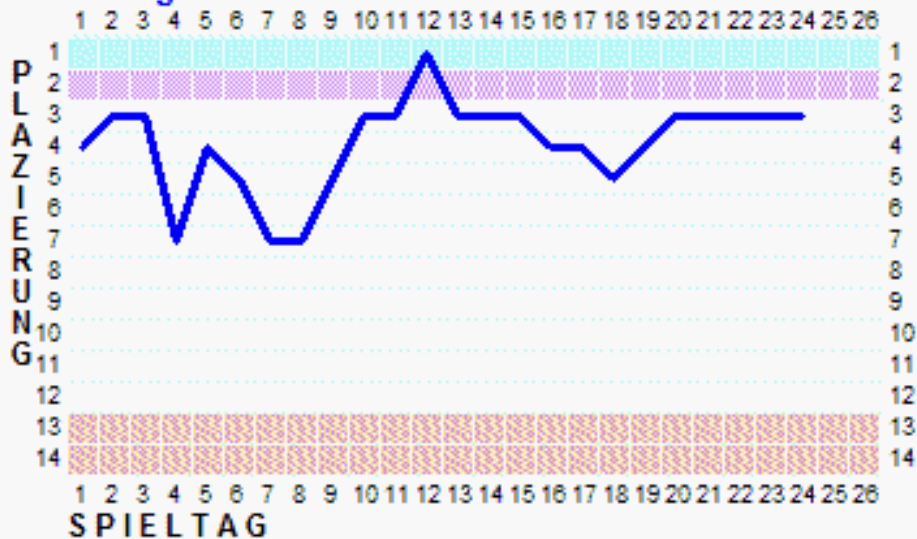

FC GW Ingolstadt