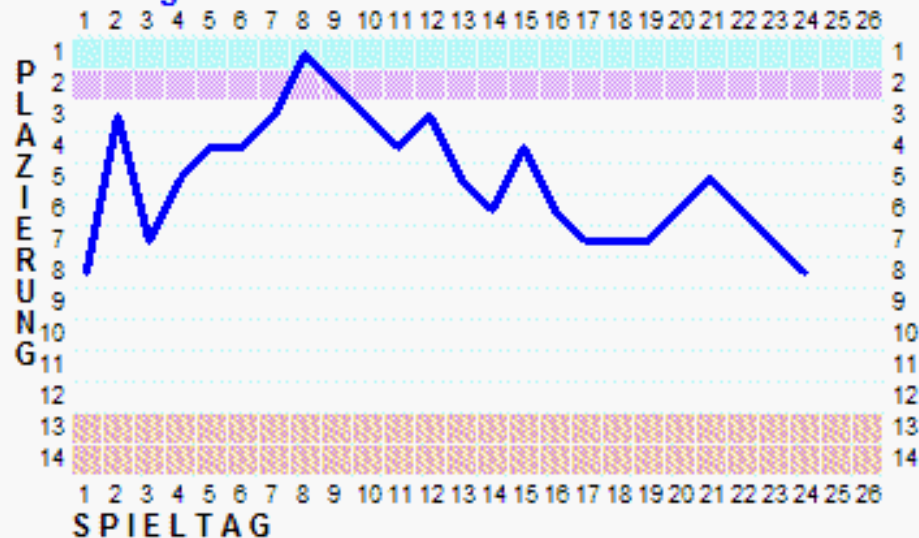

FC Hitzhofen-Oberzell 2

FC GW Ingolstadt 2

Spielerstatistik Zweite Mannschaft 2012 / 2013

	Spiele	gelb	gelb-rot	rot	Tore
Amler Bernd	4				
Bauer Christoph	20	6			2
Baumann Christian	1				
Degen Thomas	9				
Dirr Sebastian	20				1
Fleischer Markus	2				
Gabler Sebastian	22	2			
Gerlich Florian	12	3			2
Höcker Andreas	16	4			
Jörg Franz	10	1			1
Jörg Johannes	1	1			
Knöferle Johannes	5				
Knör Christian	16	2			
Knoll Wolfgang	1				
Löffler Stefan	13	1			2
Ludwig Matthieu	2				1
Meyer Michael	3	1			
Moser Viktor	1				
Nieselberger Martin	9				
Nuber Christian	7	1			
Pfäffl Klaus	19	1			10
Regler Mathias	1				
Rössler Stefan	18	3			
Sandner Martin	16	3	1	1	2
Schießl Christoph	2				2