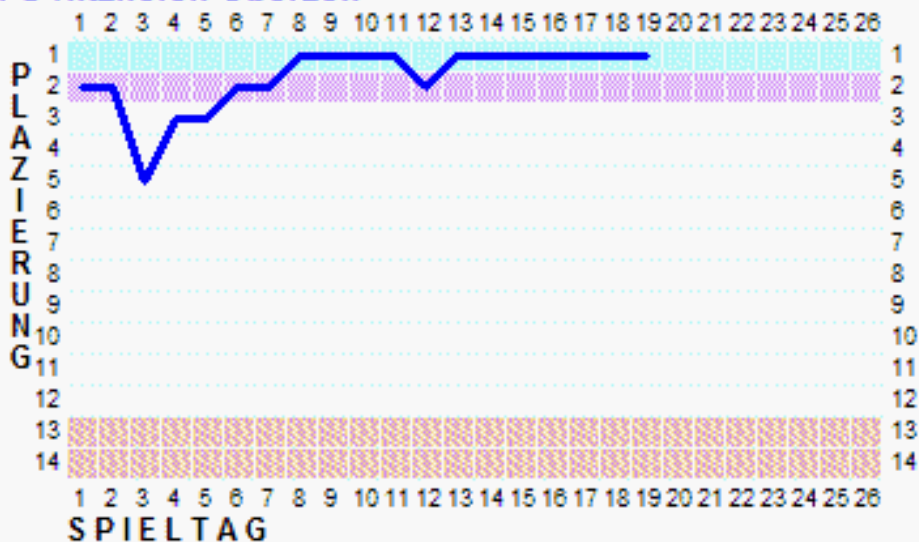

FC Hitzhofen-Oberzell