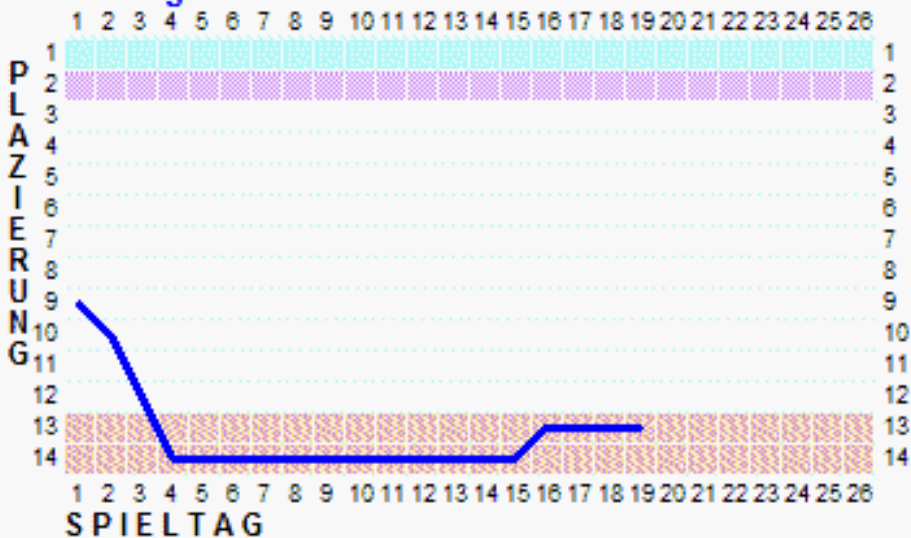

TV 1861 Ingolstadt