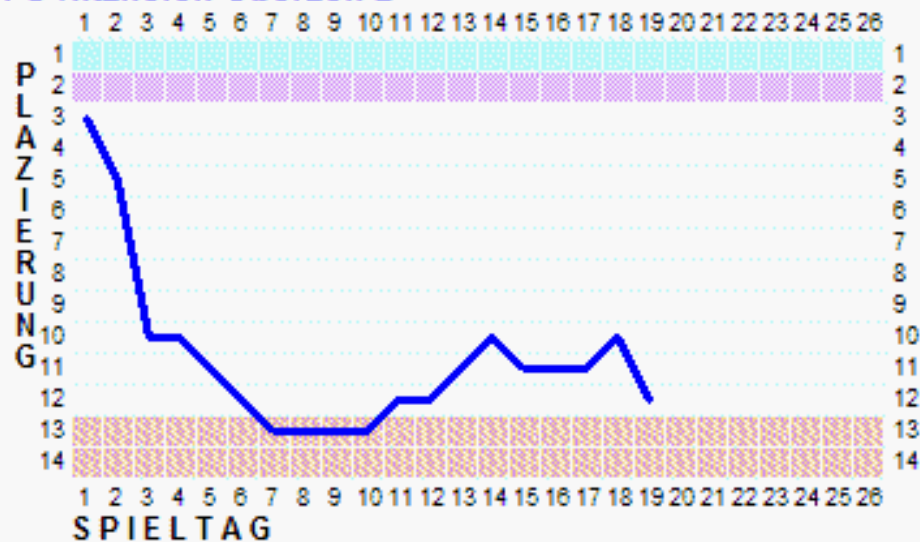

FC Hitzhofen-Oberzell 2