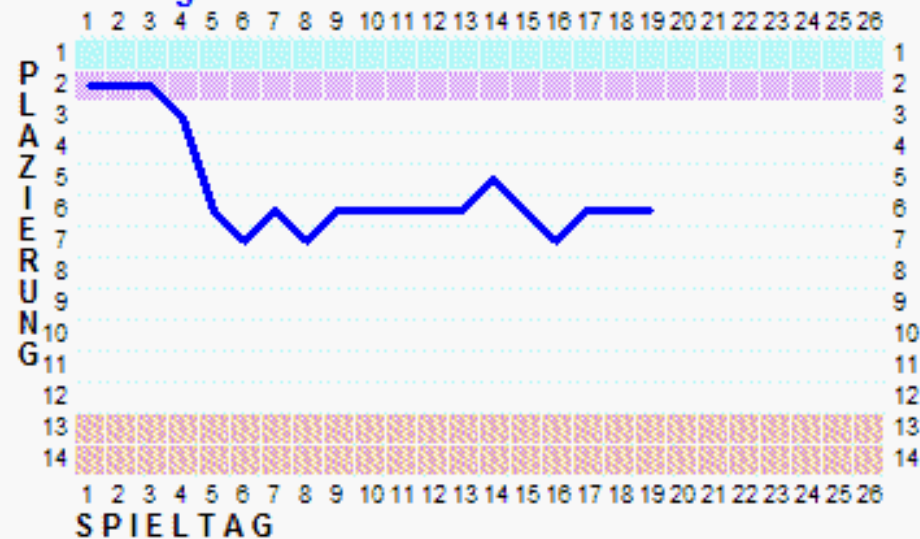

TV 1861 Ingolstadt 2