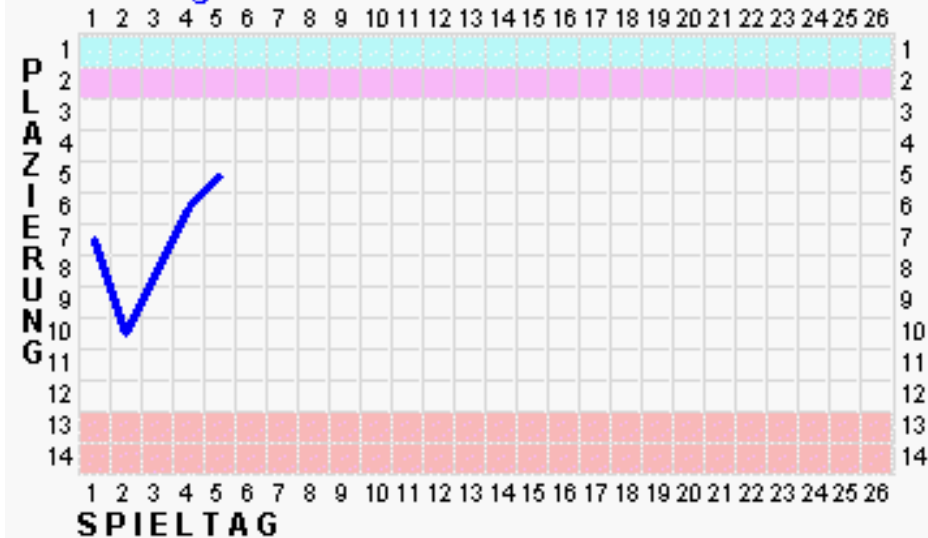

TSV Mailing-Feldkirchen

B-Klasse 2 Nord Aktuell

Ergebnisse vom Sonntag, 2. September 2012

FC Mindelstetten 2	-	FC Hepberg 3	2 : 1
FC Amsberg 2	-	SC Steinberg/Biberg	4 : 0
SV Buxheim 2	-	FC GW Ingolstadt 2	0 : 1
SpVgg Wolfsbuch-Zell 2	-	FC Böhmfeld 2	3 : 2
TV 1861 Ingolstadt 2	-	TSV Ingolstadt-Nord	2 : 4
TSV Mailing-Feldkirchen 2	-	SV Lippertshofen	2 : 3
TSV Pförring 2	-	FC Hitzhofen-Oberzell 2	2 : 0

Die aktuelle Tabelle:

	S	G	U	V	Tore	Diff.	Punkte	
1	SV Lippertshofen	4	4	0	0	15 : 5	+10	12
2	TSV Ingolst.Nord	5	4	0	1	11 : 9	+2	12
3	FC GW Ingolstadt 2	5	3	2	0	15 : 7	+8	11
4	FC Mindelstetten 2	5	3	1	1	15 : 11	+4	10
5	SV Buxheim 2	4	3	0	1	10 : 4	+6	9
6	TV 1861 Ingolstadt 2	5	3	0	2	18 : 14	+4	9
7	SpVgg Wolfsbuch 2	5	3	0	2	7 : 8	-1	9
8	FC Hepberg 3	5	2	1	2	9 : 10	-1	7
9	FC Arnsberg 2	5	2	0	3	10 : 10	+0	6
10	FC Böhmfeld 2	5	2	0	3	10 : 14	-4	6
11	FC Hitzhofen-Ob. 2	5	1	0	4	2 : 7	-5	3
12	TSV Pförring 2	4	1	0	3	5 : 11	-6	3
13	SC Steinberg/Bi.	5	0	0	5	4 : 12	-8	0
14	TSV Mailing-Feld 2	4	0	0	4	7 : 16	-9	0

Die Spiele von heute:

SC Steinberg/Biberg	-	TSV Pförring 2
FC Hitzhofen-Oberzell 2	-	TSV Mailing-Feldkirchen 2
SV Lippertshofen	-	TV 1861 Ingolstadt 2
TSV Ingolstadt-Nord	-	FC Mindelstetten 2
FC Hepberg 3	-	SpVgg Wolfsbuch-Zell 2
FC Böhmfeld 2	-	SV Buxheim 2
FC GW Ingolstadt 2	-	FC Arnsberg 2