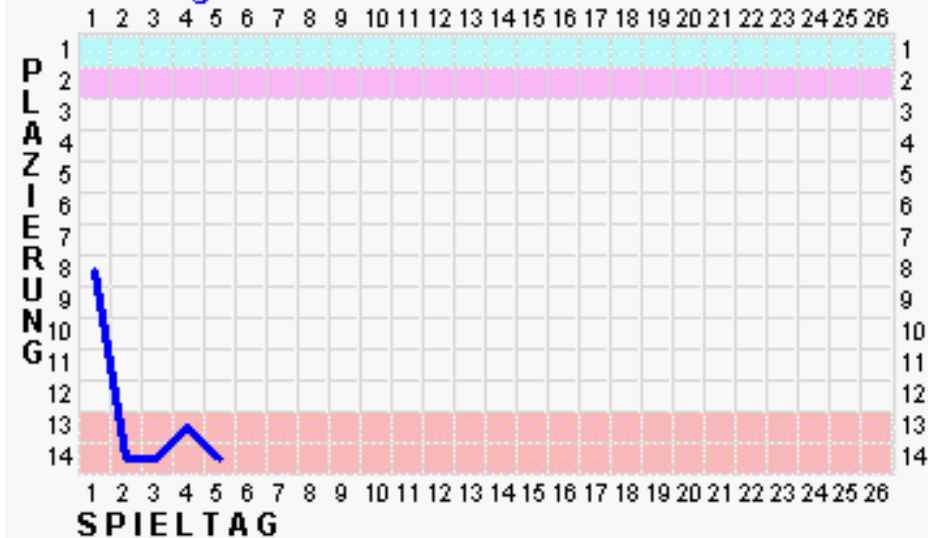

TSV Mailing-Feldkirchen 2

Kreisklasse 1 Ingolstadt Aktuell

Ergebnisse vom Sonntag, 2. September 2012

FC Mindelstetten	-	SV Stammham	2 : 3
FC Arnsberg	-	TSV Etting	0 : 2
SV Buxheim	-	FC GW Ingolstadt	0 : 1
SpVgg Wolfsbuch-Zell	-	FC Böhmfeld	2 : 1
TV 1861 Ingolstadt	-	TSV Kösching 2	0 : 3
TSV Mailing-Feldkirchen	-	FC Gerolfing 2	5 : 2
TSV Pförring	-	FC Hitzhofen-Oberzell	1 : 1

Die aktuelle Tabelle:

	S	G	U	V	Tore	Diff.	Punkte
1 TSV Etting	5	4	0	1	18 : 6	+12	12
2 FC Hitzhofen/Oberzell	5	3	1	1	17 : 9	+8	10
3 FC GW Ingolstadt	5	3	1	1	13 : 6	+7	10
4 SV Buxheim	5	3	1	1	12 : 7	+5	10
5 TSV Mailing-Feld	4	3	0	1	13 : 8	+5	9
6 FC Mindelstetten	5	3	0	2	12 : 11	+1	9
7 TSV Kösching II	4	2	0	2	6 : 7	-1	6
8 FC Arnsberg	4	2	0	2	4 : 5	-1	6
9 SpVgg Wolfsbuch	5	2	0	3	10 : 17	-7	6
10 TSV Pförring	4	1	2	1	7 : 7	+0	5
11 FC Gerolfing 2	5	1	2	2	10 : 12	-2	5
12 SV Stammham	5	1	1	3	7 : 16	-9	4
13 FC Böhmfeld	5	1	0	4	9 : 18	-9	3
14 TV 1861 Ingolstadt	5	0	0	5	6 : 15	-9	0

Die Spiele von heute:

TSV Etting	-	TSV Pförring
FC Hitzhofen-Oberzell	-	TSV Mailing-Feldkirchen
FC Gerolfing 2	-	TV 1861 Ingolstadt
TSV Kösching 2	-	FC Mindelstetten
SV Stammham	-	SpVgg Wolfsbuch-Zell
FC Böhmfeld	-	SV Buxheim
FC GW Ingolstadt	-	FC Arnsberg