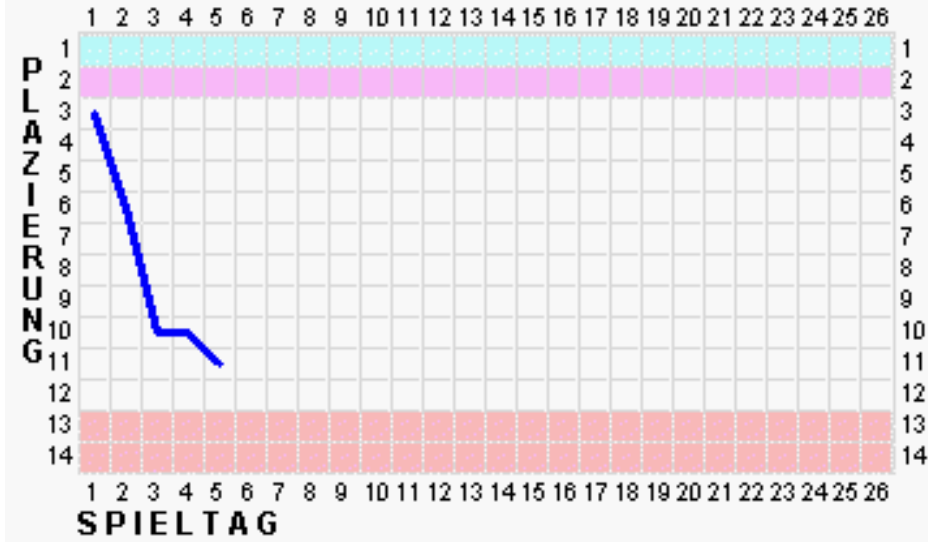

FC Hitzhofen-Oberzell 2