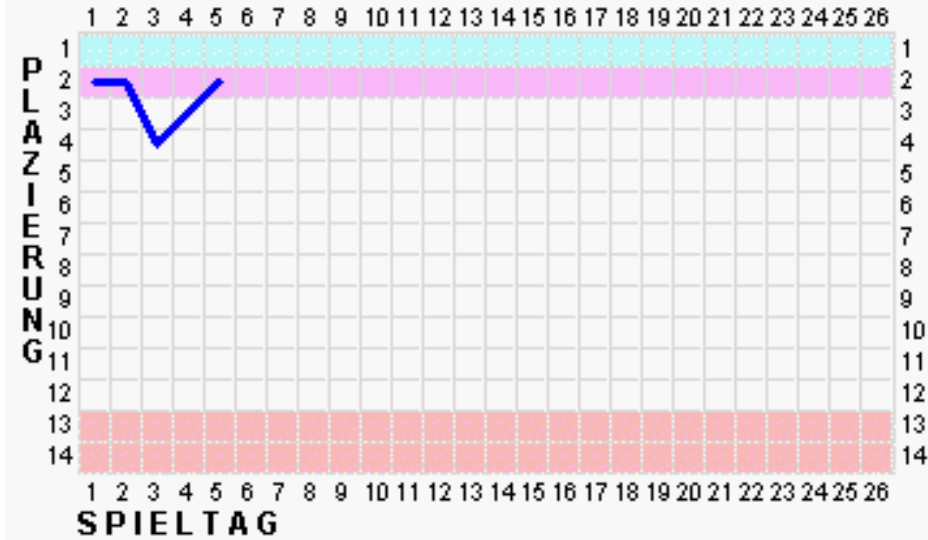

FC Hitzhofen-Oberzell